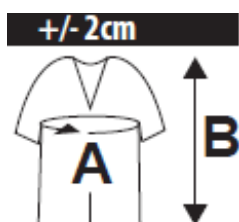

Scheda tecnica indumento/Garment technical data sheet. 8772.00

	Misure delle taglie/Size measurements [cm]					
	S	M	L	XL	XXL	XXXL
A. Torace / Chest:	96	100	104	111	118	124
B. Lunghezza tot. / Tot. length:	66	68	70	72	74	77

Disegno e foto/Drawing and photo

Vicenza, 25/03/2022

Resp. acquisti/Purchasing manager